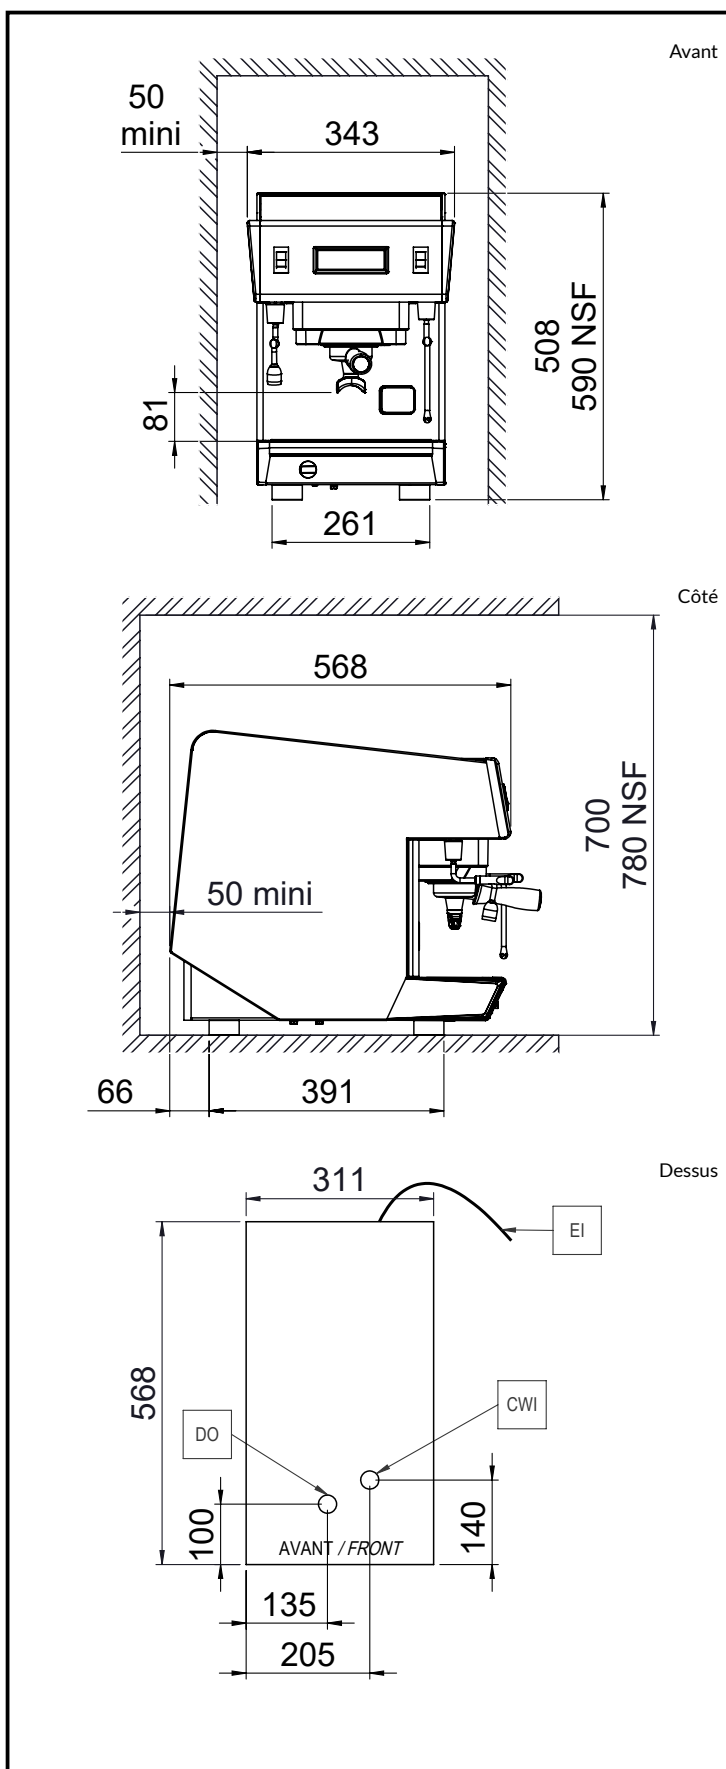

Classic 1 groupe

Électrique

Voltage :

602626 (CLASSIC1) 230 V/1N ph/50/60 Hz

Puissance de
raccordement

3 kW

Type de prise

Eau

Température de l'eau

froide (min / max): 5 / 60 °C

Informations générales

Largeur extérieure 343 mm

Profondeur extérieure 568 mm

Hauteur extérieure 508 mm

Poids net : 41 kg

Volume brut : 0.32 m³

Durabilité

Consommation de
courant:

Certifications

La société se réserve le droit de modifier les spécifications techniques sans préavis.

2024.04.09

Part of

Electrolux
Professional
Group

UNIC